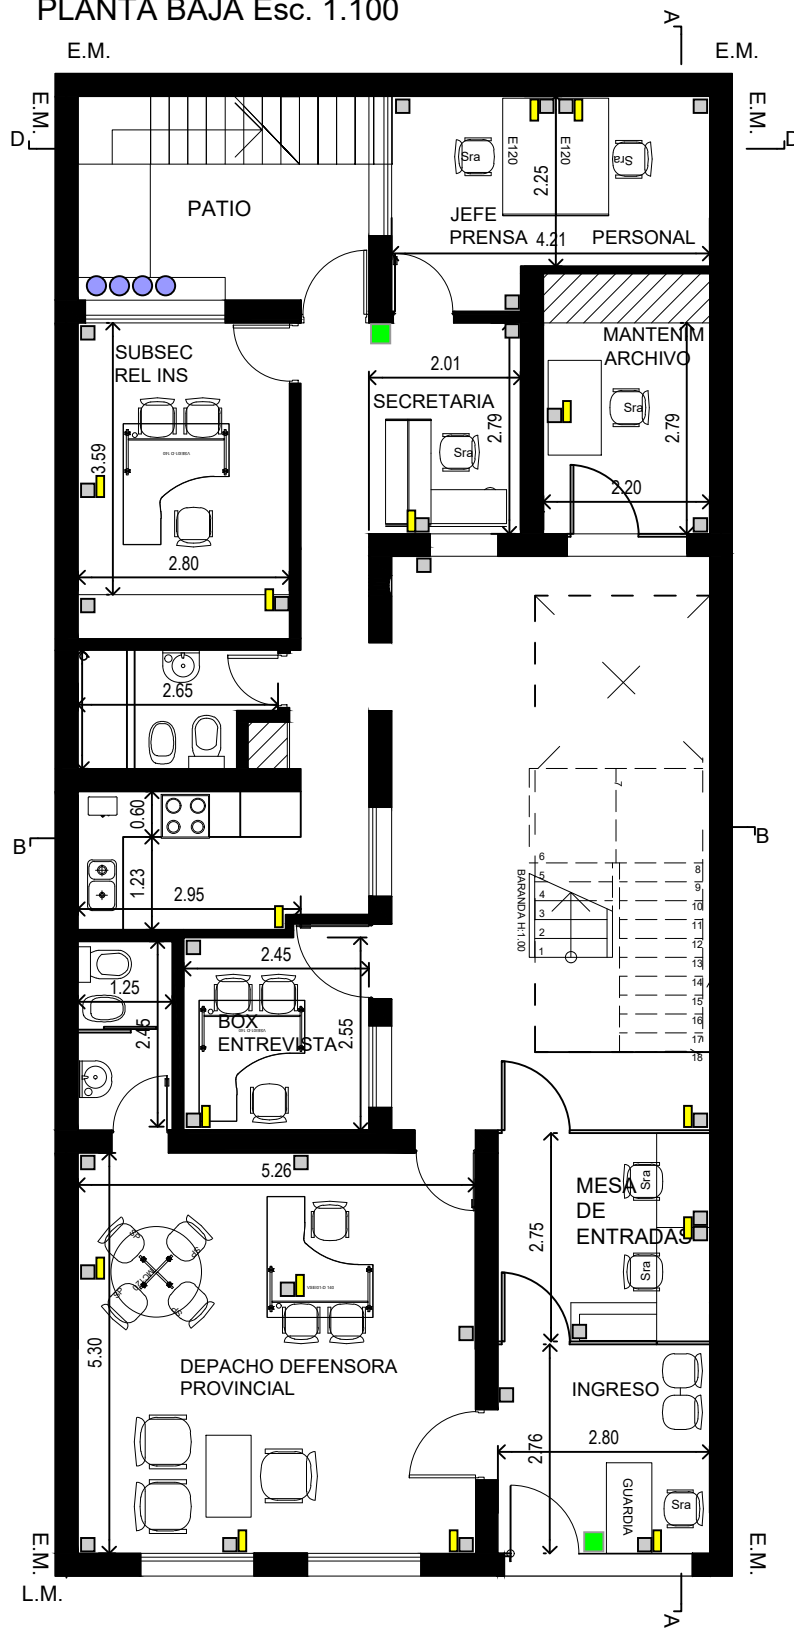

# PLANTA BAJA Esc. 1.100

## REFERENCIAS:

- Puesto Doble de Datos (30)
- Interno de Telefonía (15)
- Punto de Acceso Wifi

- Ductos de Vinculación entre Plantas