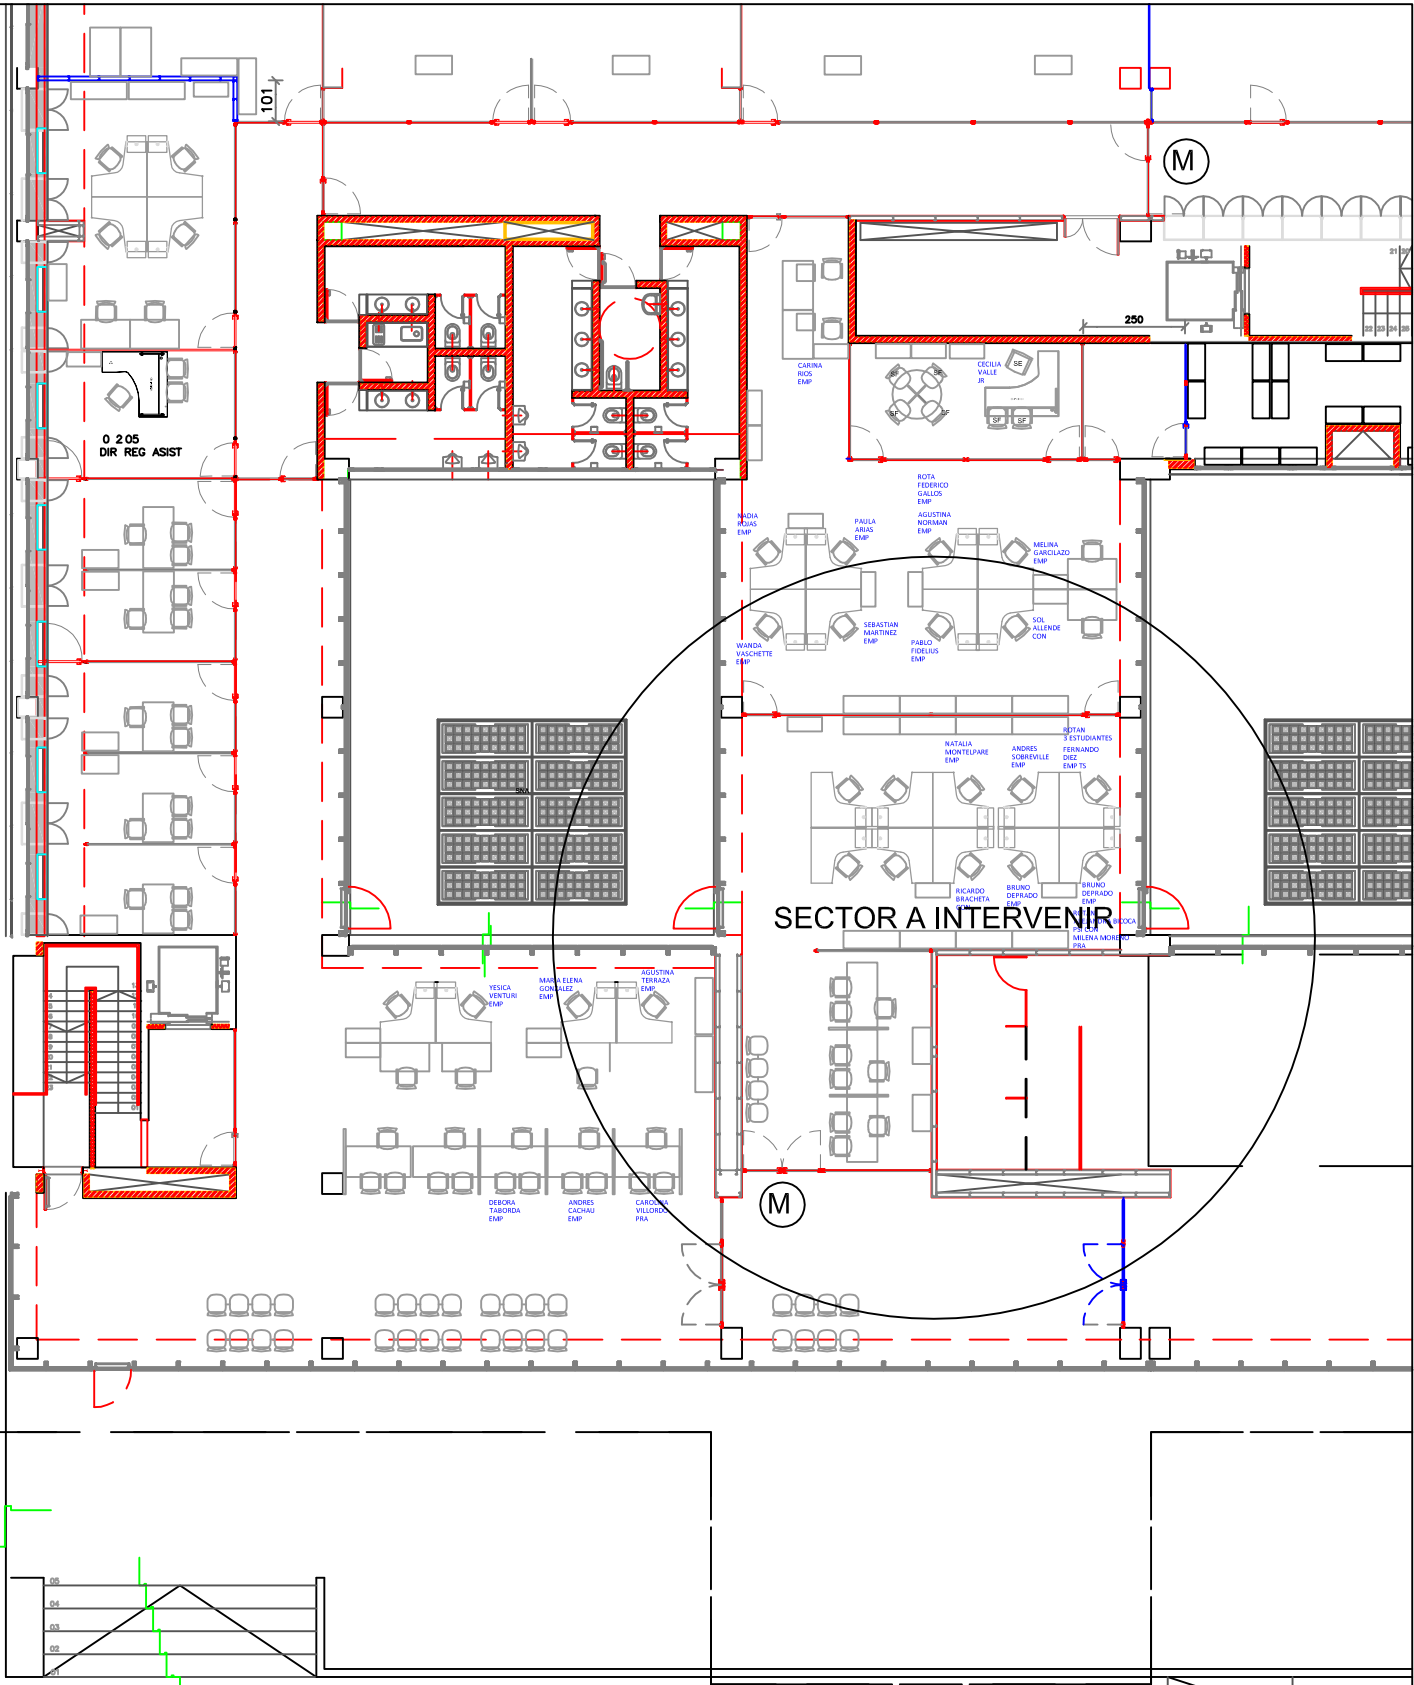

CEH 05.a  
28/07

CENTRO DE JUSTICIA PENAL ROSARIO  
SERV PUB PROV DE DEFENSA PENAL  
PLANTA BAJA - SECTOR SPPDP

7.50 9.80 9.80 0.72 9.80